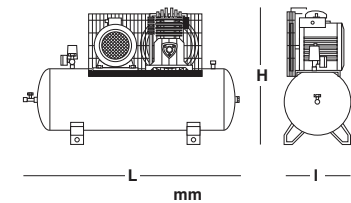

Legenda accesoriilor:

- A Presostat cu contor ore
- B Tamponi de cauciuc
- C Autocolant cu intervale service
- D Roti cu camera
- E Robinet evacuare condens 20mm
- F Stecher
- G Negru mat RAL 9005

MODEL	ACCESORII
AB90	D + F + G
AB200	A+B+C+E+G
AB300	A+B+C+E+G
AB500	A+B+C+E+G

Tip	Volt/Hz												
		Lt.	dB (A)	Pompa	Cil./Timpi	ℓ/min	C.F.M.	m³/h	bar	psi	HP	kW	min-1
AB 90-415MC	230/50/1 ▲	90	74	AB 415	2/1	400	14.1	24	10	145	3	2.25	1000
AB 90-515TC	400/50/3 ■	90	75	AB 515	2/1	510	17.9	30	10	145	4	3	1280
AB 200-3 F	400/50/3 ■	200	74	AB 415	2/1	400	14.1	24	10	145	3	2.25	1000
AB 200-4 F	400/50/3 ■	200	75	AB 425	2/2	440	15.4	26,4	10	145	4	3	1280
NEW-AB300-5,5 F	400/50/3 ■	270	73	AB 678	2/2	600	21	36	10	145	5,5	4	900
NEW-AB500-7,5 F	400/50/3 ■	500	76	AB 998	2/2	840	29.7	50,4	10	145	7,5	5	1000

	L	I	H	kg	m³
AB 90-415MC	1100	530	860	86	0.393
AB 90-515TC	1100	530	860	124	0.393
AB 200-3 F	1460	460	1000	110	0.895
AB 200-4 F	1460	460	1000	150	0.895
NEW-AB300-5,5 F	1600	500	1040	160	1.242
NEW-AB500-7,5 F	1970	590	1300	260	1.920