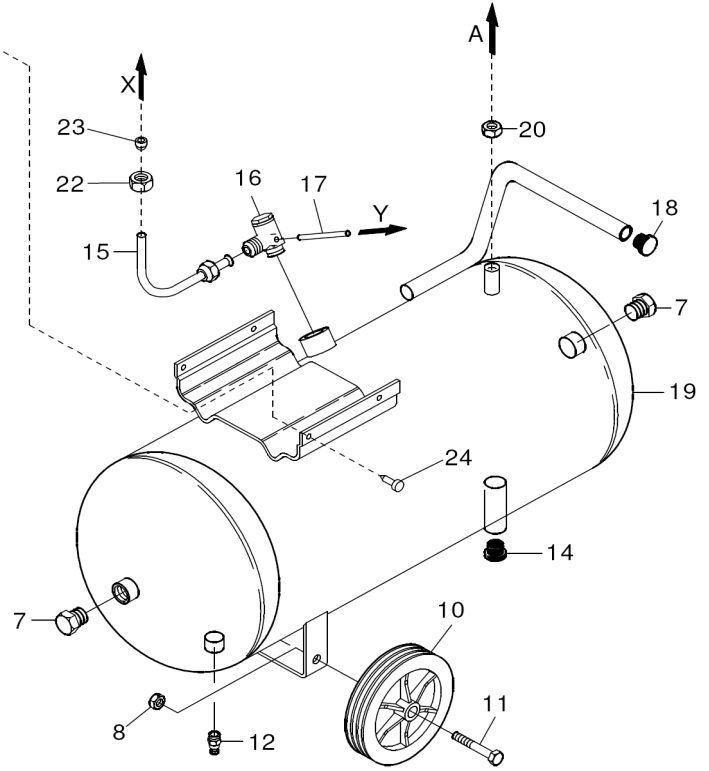

**COSMOS
50 LT
GM 193**

IN VIGOUR FROM 29/07/2008 - IN VIGORE DAL 29/07/2008 (REV-01)

REF. RIF.	CODE CODICE	QT	DESCRIPTION DESCRIZIONE	REF. RIF.	CODE CODICE	QT	DESCRIPTION DESCRIZIONE
1	7250740000	1	Pressure switch <i>Pressostato</i>				
2	7081140000	1	Joint <i>Raccordo 1/4" G</i>				
3	7100640000	1	Pressure reducer <i>Riduttore di pressione</i>				
4	7110300000	1	Pressure gauge <i>Manometro</i>				
5	7192430000	1	Safety valve <i>Valvola di sicurezza</i>				
6	7130010000	1	Tap <i>Rubinetto</i>				
7	7090030000	2	Plug <i>Tappo 1/2 G</i>				
8	7020250000	2	Nut <i>Dado M10 UNI 5588</i>				
9	7081090000	1	Joint <i>Nipplo 1/4"</i>				
10	7260160000	2	Wheel <i>Ruota</i>				
11	7018290000	2	Pivot <i>Perno ruota</i>				
12	7130160000	1	Discharge tap <i>Rubinetto spurgo</i>				
13	7329070000	1	Infeed cable <i>Cavo alimentazione europeo</i>				
14	7360040000	1	Rubber <i>Gommino</i>				
15	7231670000	1	Infeed tube <i>Tubo alimentazione</i>				
16	7190190000	1	Non return valve <i>Valvola ritengo 1/2" M - 1/2" M</i>				
17	7230010000	1	Rilsan hose <i>Tubo rilsan 0,35 mt.</i>				
18	7091240000	1	Rubber <i>Gommino</i>				
19	5159540008	1	Tank <i>Serbatoio</i>				
20	7023040000	1	Blocking nut <i>Controdado</i>				
21	7110240000	1	Pressure gauge <i>Manometro</i>				
22	7024250000	1	Nut <i>Dado</i>				
23	7041170000	1	Ogive <i>Ogiva</i>				
24	7012290000	4	Screw <i>Vite</i>				
30	9100020000	1	Uniti pump <i>Gruppo pompante GM193</i>				
40	4054710000	1	Pressure switch kit <i>Kit pressostato</i>				