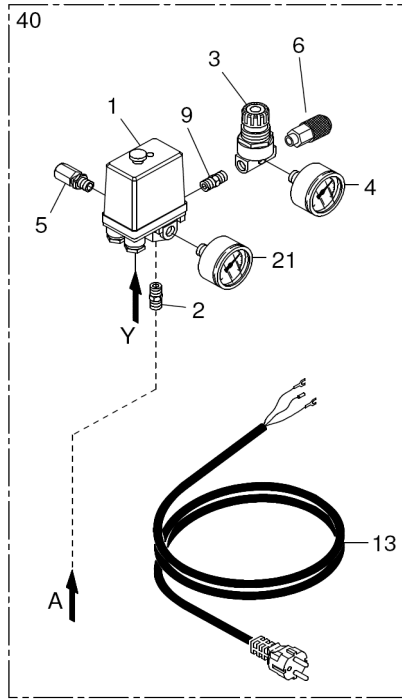

**COSMOS
50 LT
GM 193**

IN VIGOUR FROM 29/07/2008 - IN VIGORE DAL 29/07/2008 (REV-01)

REF. RIF.	CODE CODICE	QT	DESCRIPTION DESCRIZIONE	REF. RIF.	CODE CODICE	QT	DESCRIPTION DESCRIZIONE
1	7250740000	1	Pressure switch <i>Pressostato</i>				
2	7081140000	1	Joint <i>Raccordo 1/4" G</i>				
3	7100640000	1	Pressure reducer <i>Riduttore di pressione</i>				
4	7110300000	1	Pressure gauge <i>Manometro</i>				
5	7192430000	1	Safety valve <i>Valvola di sicurezza</i>				
6	7130010000	1	Tap <i>Rubinetto</i>				
7	7090030000	2	Plug <i>Tappo 1/2 G</i>				
8	7020250000	2	Nut <i>Dado M10 UNI 5588</i>				
9	7081090000	1	Joint <i>Nipplo 1/4"</i>				
10	7260160000	2	Wheel <i>Ruota</i>				
11	7018290000	2	Pivot <i>Perno ruota</i>				
12	7130160000	1	Discharge tap <i>Rubinetto spurgo</i>				
13	7329070000	1	Infeed cable <i>Cavo alimentazione europeo</i>				
14	7360040000	1	Rubber <i>Gommino</i>				
15	7231670000	1	Infeed tube <i>Tubo alimentazione</i>				
16	7190190000	1	Non return valve <i>Valvola ritengo 1/2" M - 1/2" M</i>				
17	7230010000	1	Rilsan hose <i>Tubo rilsan 0,35 mt.</i>				
18	7091240000	1	Rubber <i>Gommino</i>				
19	5159540008	1	Tank <i>Serbatoio</i>				
20	7023040000	1	Blocking nut <i>Controdado</i>				
21	7110240000	1	Pressure gauge <i>Manometro</i>				
22	7024250000	1	Nut <i>Dado</i>				
23	7041170000	1	Ogive <i>Ogiva</i>				
24	7012290000	4	Screw <i>Vite</i>				
30	9100020000	1	Uniti pump <i>Gruppo pompante GM193</i>				
40	4054710000	1	Pressure switch kit <i>Kit pressostato</i>				