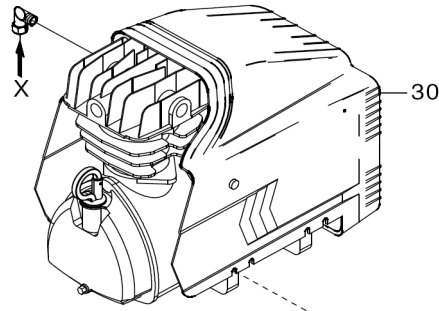

**COSMOS
50 LT
GM 193**

IN VIGOUR FROM 29/07/2008 - IN VIGORE DAL 29/07/2008 (REV-01)

REF. RIF.	CODE CODICE	QT	DESCRIPTION DESCRIZIONE	REF. RIF.	CODE CODICE	QT	DESCRIPTION DESCRIZIONE
1	7250740000	1	Pressure switch <i>Pressostato</i>				
2	7081140000	1	Joint <i>Raccordo 1/4" G</i>				
3	7100640000	1	Pressure reducer <i>Riduttore di pressione</i>				
4	7110300000	1	Pressure gauge <i>Manometro</i>				
5	7192430000	1	Safety valve <i>Valvola di sicurezza</i>				
6	7130010000	1	Tap <i>Rubinetto</i>				
7	7090030000	2	Plug <i>Tappo 1/2 G</i>				
8	7020250000	2	Nut <i>Dado M10 UNI 5588</i>				
9	7081090000	1	Joint <i>Nipplo 1/4"</i>				
10	7260160000	2	Wheel <i>Ruota</i>				
11	7018290000	2	Pivot <i>Perno ruota</i>				
12	7130160000	1	Discharge tap <i>Rubinetto spurgo</i>				
13	7329070000	1	Infeed cable <i>Cavo alimentazione europeo</i>				
14	7360040000	1	Rubber <i>Gommino</i>				
15	7231670000	1	Infeed tube <i>Tubo alimentazione</i>				
16	7190190000	1	Non return valve <i>Valvola ritengo 1/2" M - 1/2" M</i>				
17	7230010000	1	Rilsan hose <i>Tubo rilsan 0,35 mt.</i>				
18	7091240000	1	Rubber <i>Gommino</i>				
19	5159540008	1	Tank <i>Serbatoio</i>				
20	7023040000	1	Blocking nut <i>Controdado</i>				
21	7110240000	1	Pressure gauge <i>Manometro</i>				
22	7024250000	1	Nut <i>Dado</i>				
23	7041170000	1	Ogive <i>Ogiva</i>				
24	7012290000	4	Screw <i>Vite</i>				
30	9100020000	1	Uniti pump <i>Gruppo pompante GM193</i>				
40	4054710000	1	Pressure switch kit <i>Kit pressostato</i>				